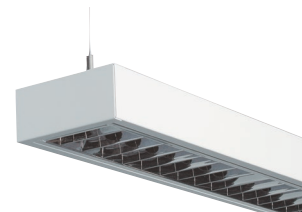

Alpo IP20

Valotekninen vastaavuus täytyy epävarmoissa tapauksissa varmistaa valaistuslaskelmin. Valaisimen liitäntälaitte on ohjelmoitavissa tehtaalla ajovirralltaan niin, että valovirta vastaa käytössä ollutta loistelamppua. Näin varmistetaan maksimaalinen energiansäästö. Ole yhteydessä myyntiimme parhaan ratkaisun löytämiseksi!

Snrro	Tyyppi	Tuotenimi
4260333	AP542433ED	AP542433ED T5 2X54W DALI
4260307	AP352433ED	AP352433ED T5 2X35W DALI
4207635	AP492433ED	AP492433ED T5 2X49W DALI
T5 Hajavalomallit - Matalaluminanssiritilä (puolikiiltävä), ylävalo 10%		
4261761	AP281433Y	AP281433Y T5 1X28W
4262144	AP541433Y	AP541433Y T5 1X54W
4261762	AP351433Y	AP351433Y T5 1X35W
4262145	AP491433Y	AP491433Y T5 1X49W
4261763	AP282433Y	AP282433Y T5 2X28W
4262146	AP542433Y	AP542433Y T5 2X54W
4261764	AP352433Y	AP352433Y T5 2X35W
4262147	AP492433Y	AP492433Y T5 2X49W
4260492	AP281433YED	AP281433YED T5 1X28W DALI
4260524	AP541433YED	AP541433YED T5 1X54W DALI
4260500	AP351433YED	AP351433YED T5 1X35W DALI
4260509	AP491433YED	AP491433YED T5 1X49W DALI
4260494	AP282433YED	AP282433YED T5 2X28W DALI
4260528	AP542433YED	AP542433YED T5 2X54W DALI
4260506	AP352433YED	AP352433YED T5 2X35W DALI
4260522	AP492433YED	AP492433YED T5 2X49W DALI
T5 Ala-/ylävalomallit - Matalaluminanssiritilä (puolikiiltävä), ylävalo 40%		
4261727	AP281033A	AP281033A T5 1X28W
4262148	AP541033A	AP541033A T5 1X54W
4261728	AP351033A	AP351033A T5 1X35W
4262149	AP491033A	AP491033A T5 1X49W
4261729	AP282033A	AP282033A T5 2X28W
4262150	AP542033A	AP542033A T5 2X54W
4261730	AP352033A	AP352033A T5 2X35W
4262151	AP492033A	AP492033A T5 2X49W
4207699	AP281033AED	AP281033AED T5 1X28W DALI
4260315	AP541033AED	AP541033AED T5 1X54W DALI
4260304	AP351033AED	AP351033AED T5 1X35W DALI
4260309	AP491033AED	AP491033AED T5 1X49W DALI
4207622	AP282033AED	AP282033AED T5 2X28W DALI
4260329	AP542033AED	AP542033AED T5 2X54W DALI
4260306	AP352033AED	AP352033AED T5 2X35W DALI
4207632	AP492033AED	AP492033AED T5 2X49W DALI
T5 Tauluvalomallit		
4263855	AP281700	AP281700 T5 1X28W
4263856	AP351700	AP351700 T5 1X35W
4263857	AP491700	AP491700 T5 1X49W
4207646	AP281700ED	AP281700ED T5 1X28W DALI
4260504	AP351700ED	AP351700ED T5 1X35W DALI
4207649	AP491700ED	AP491700ED T5 1X49W DALI